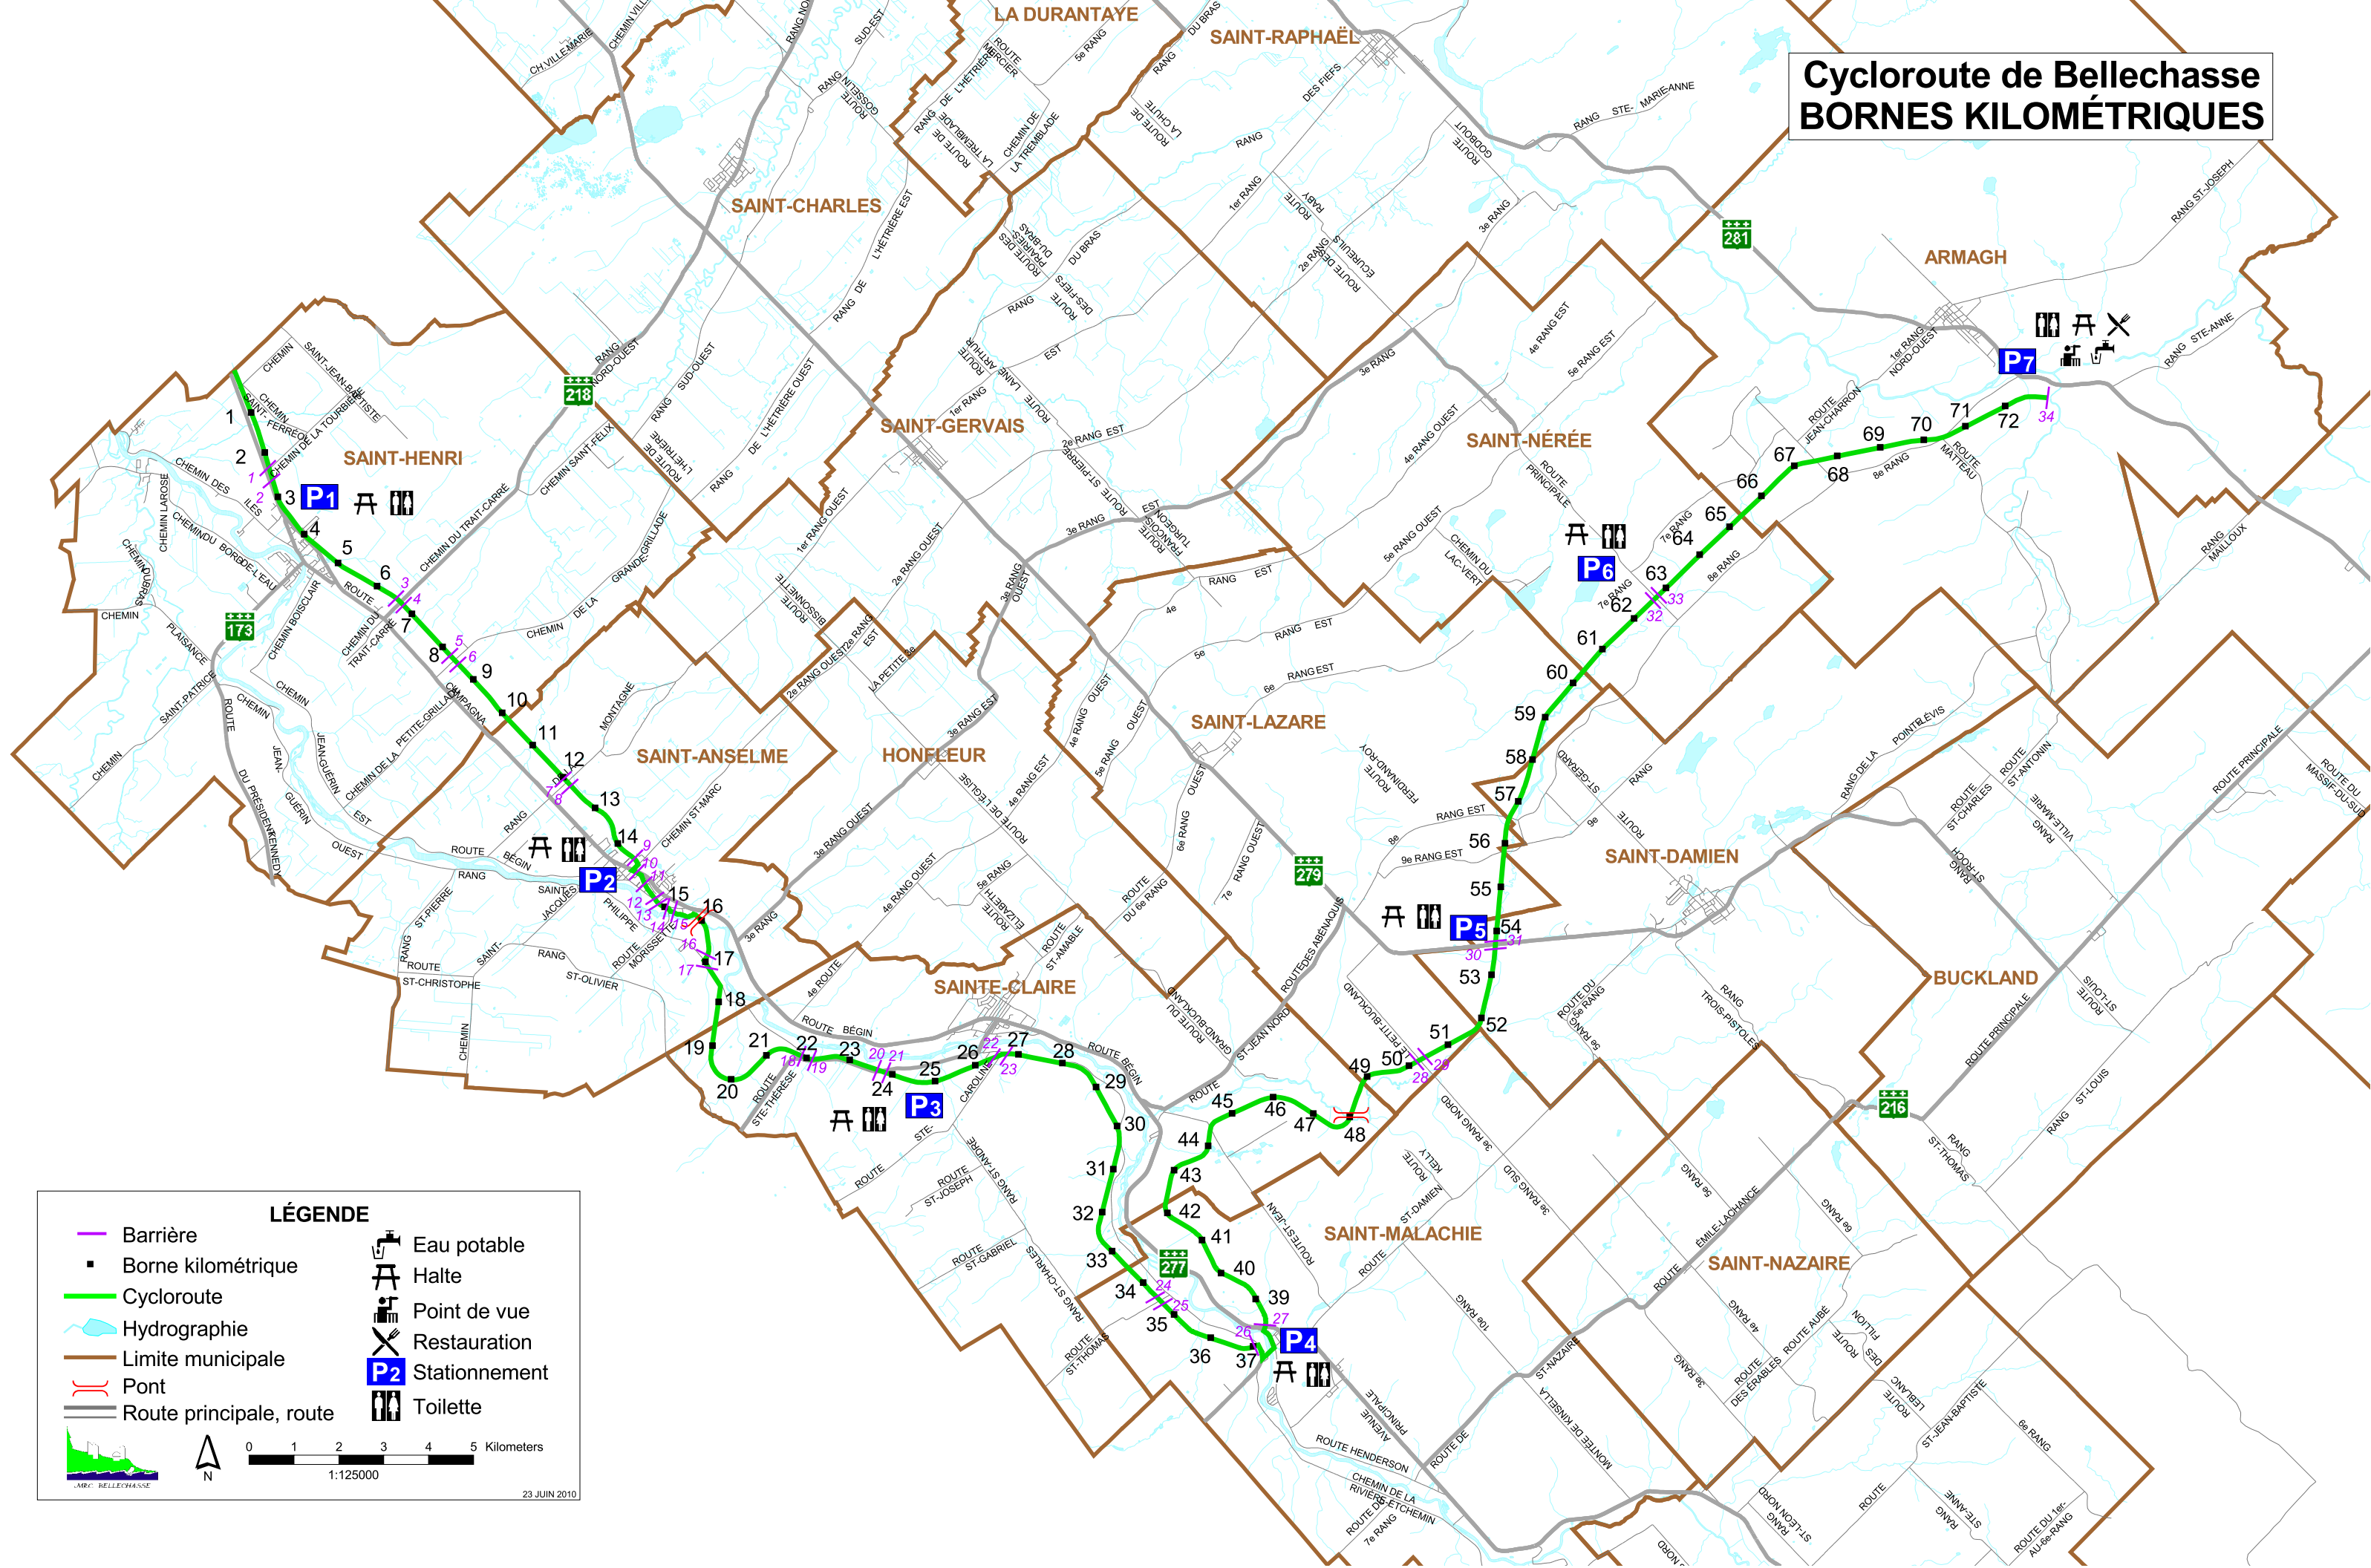

Cycloroute de Bellechasse BORNES KILOMÉTRIQUES

LÉGENDE

	Barrière		Eau potable
	Borne kilométrique		Halte
	Cycloroute		Point de vue
	Hydrographie		Restauration
	Limite municipale		Stationnement
	Pont		Toilette
	Route principale, route		

0 1 2 3 4 5 Kilometers
1:125000
23 JUN 2010