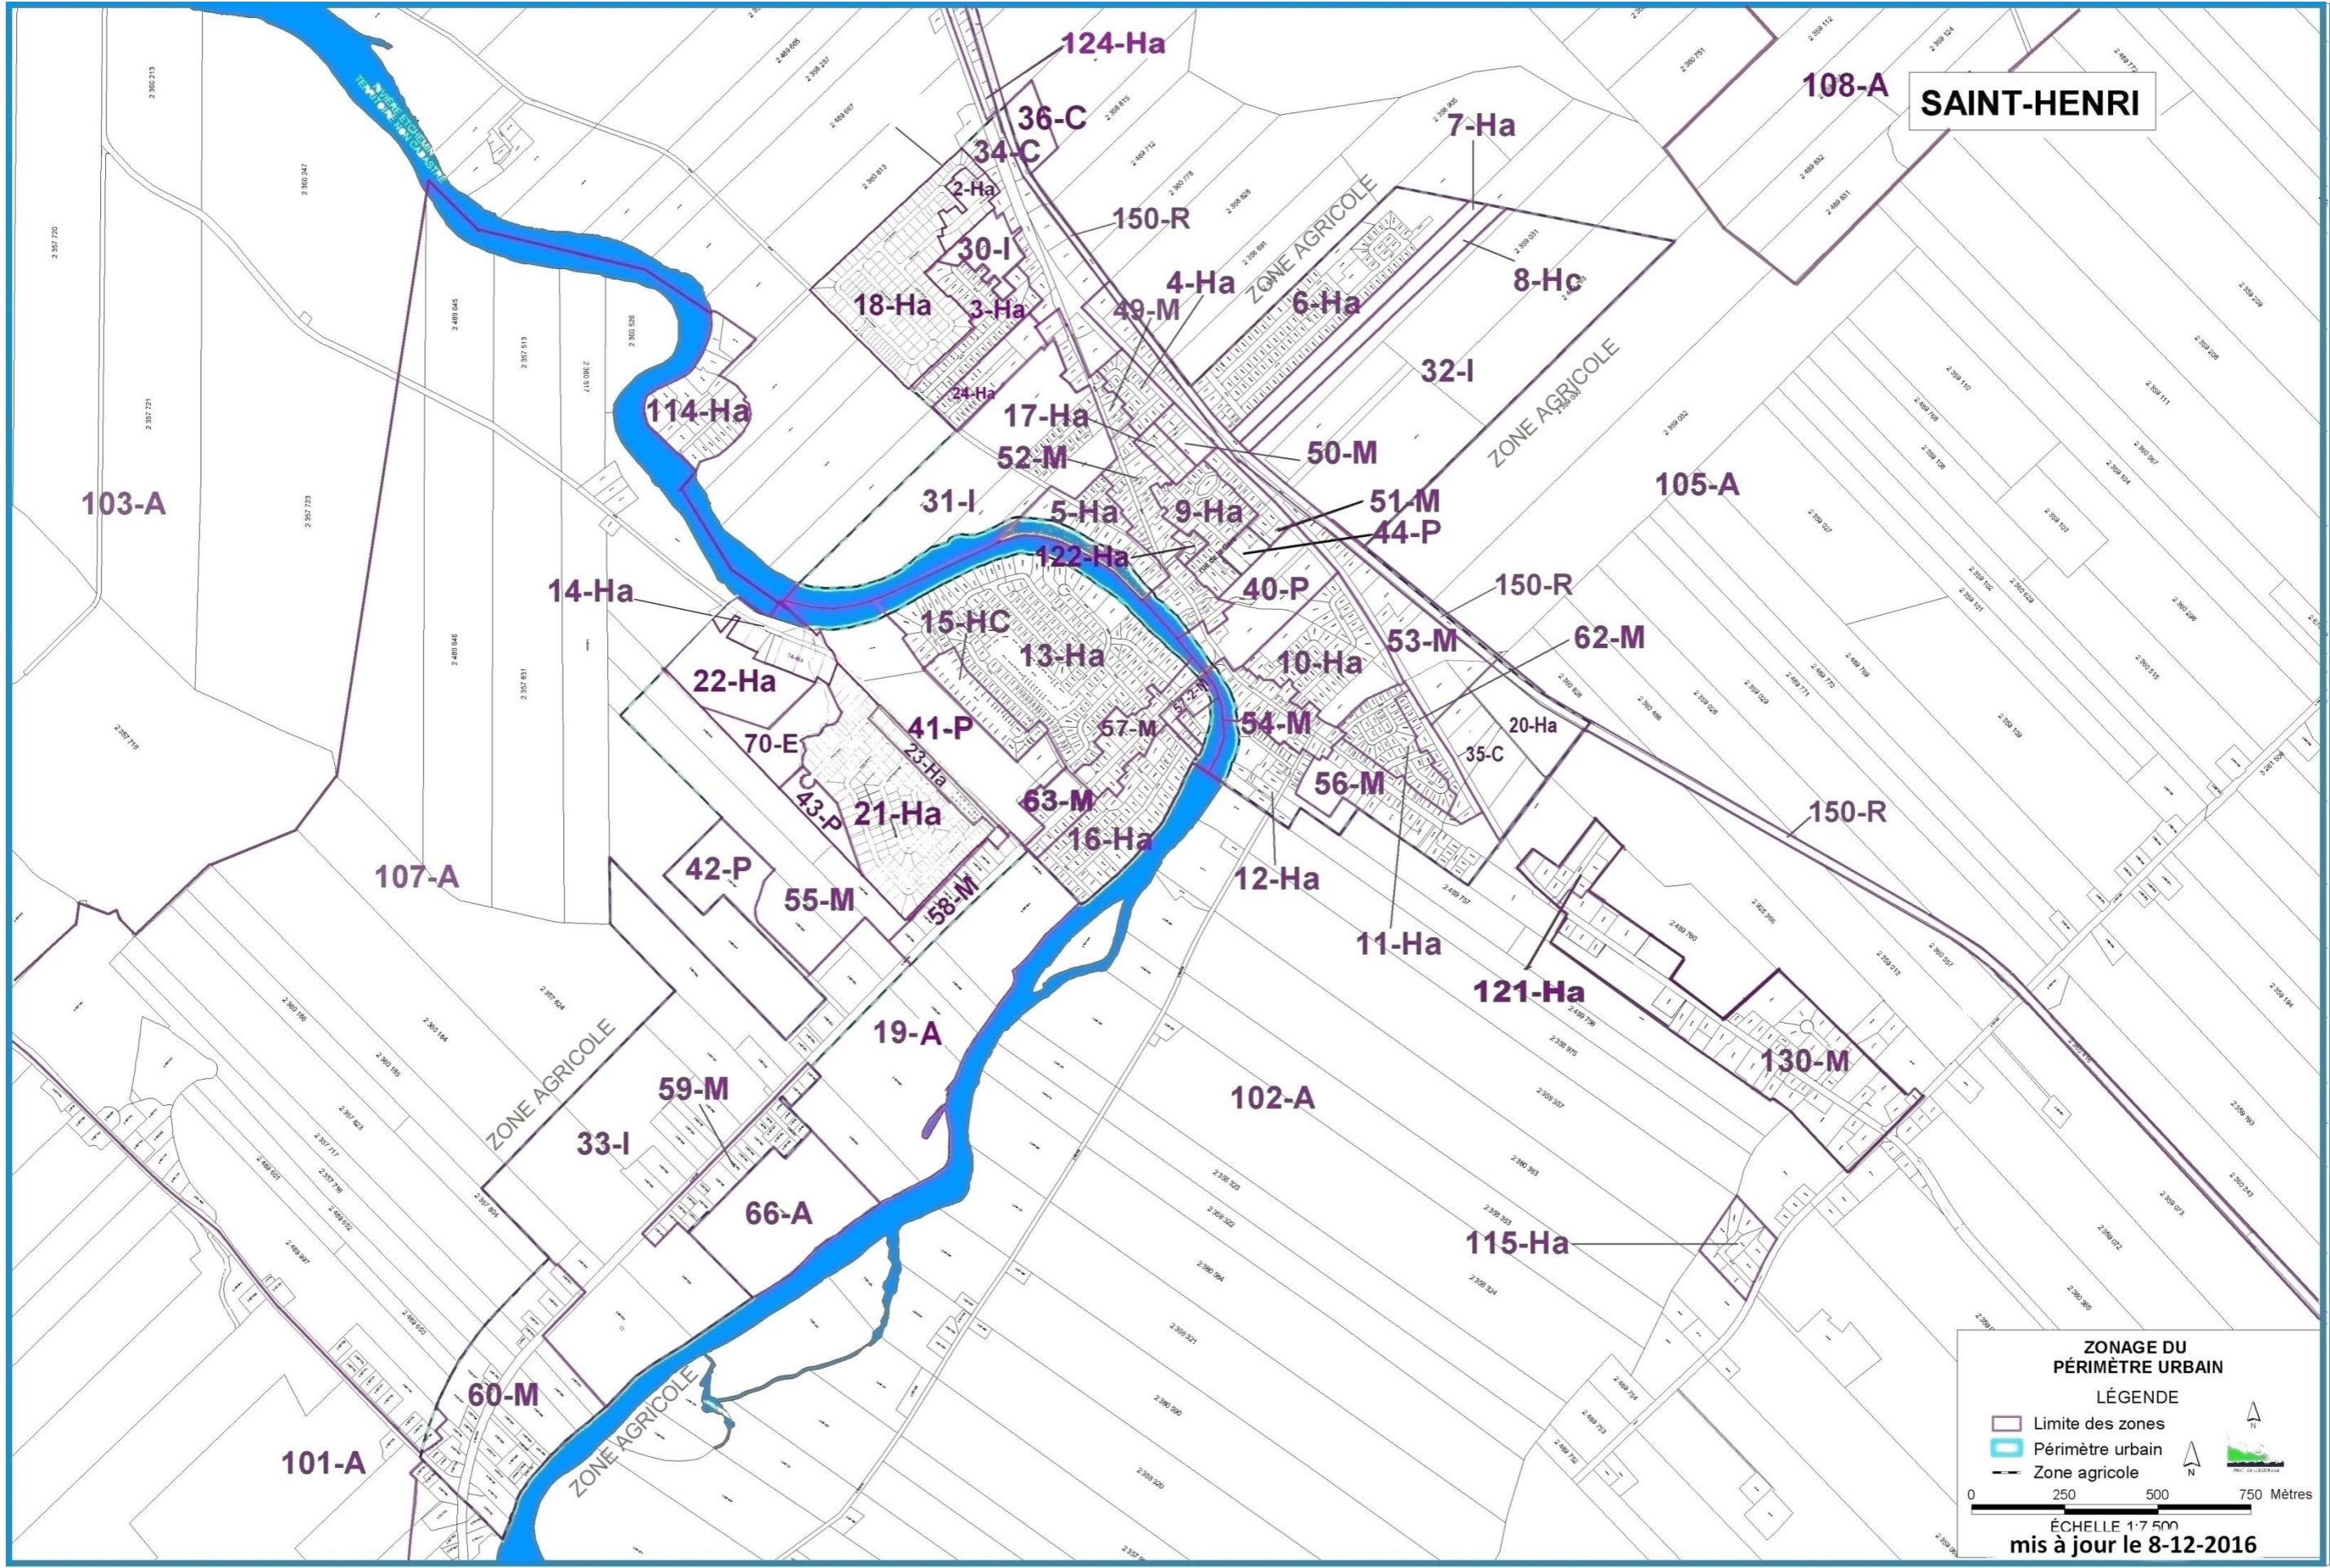

SAINT-HENRI

ZONAGE DU PÉRIMÈTRE URBAIN
LÉGENDE

- Limite des zones
- ▭ Périimètre urbain
- Zone agricole

0 250 500 750 Mètres
ÉCHELLE 1:7 500
mis à jour le 8-12-2016