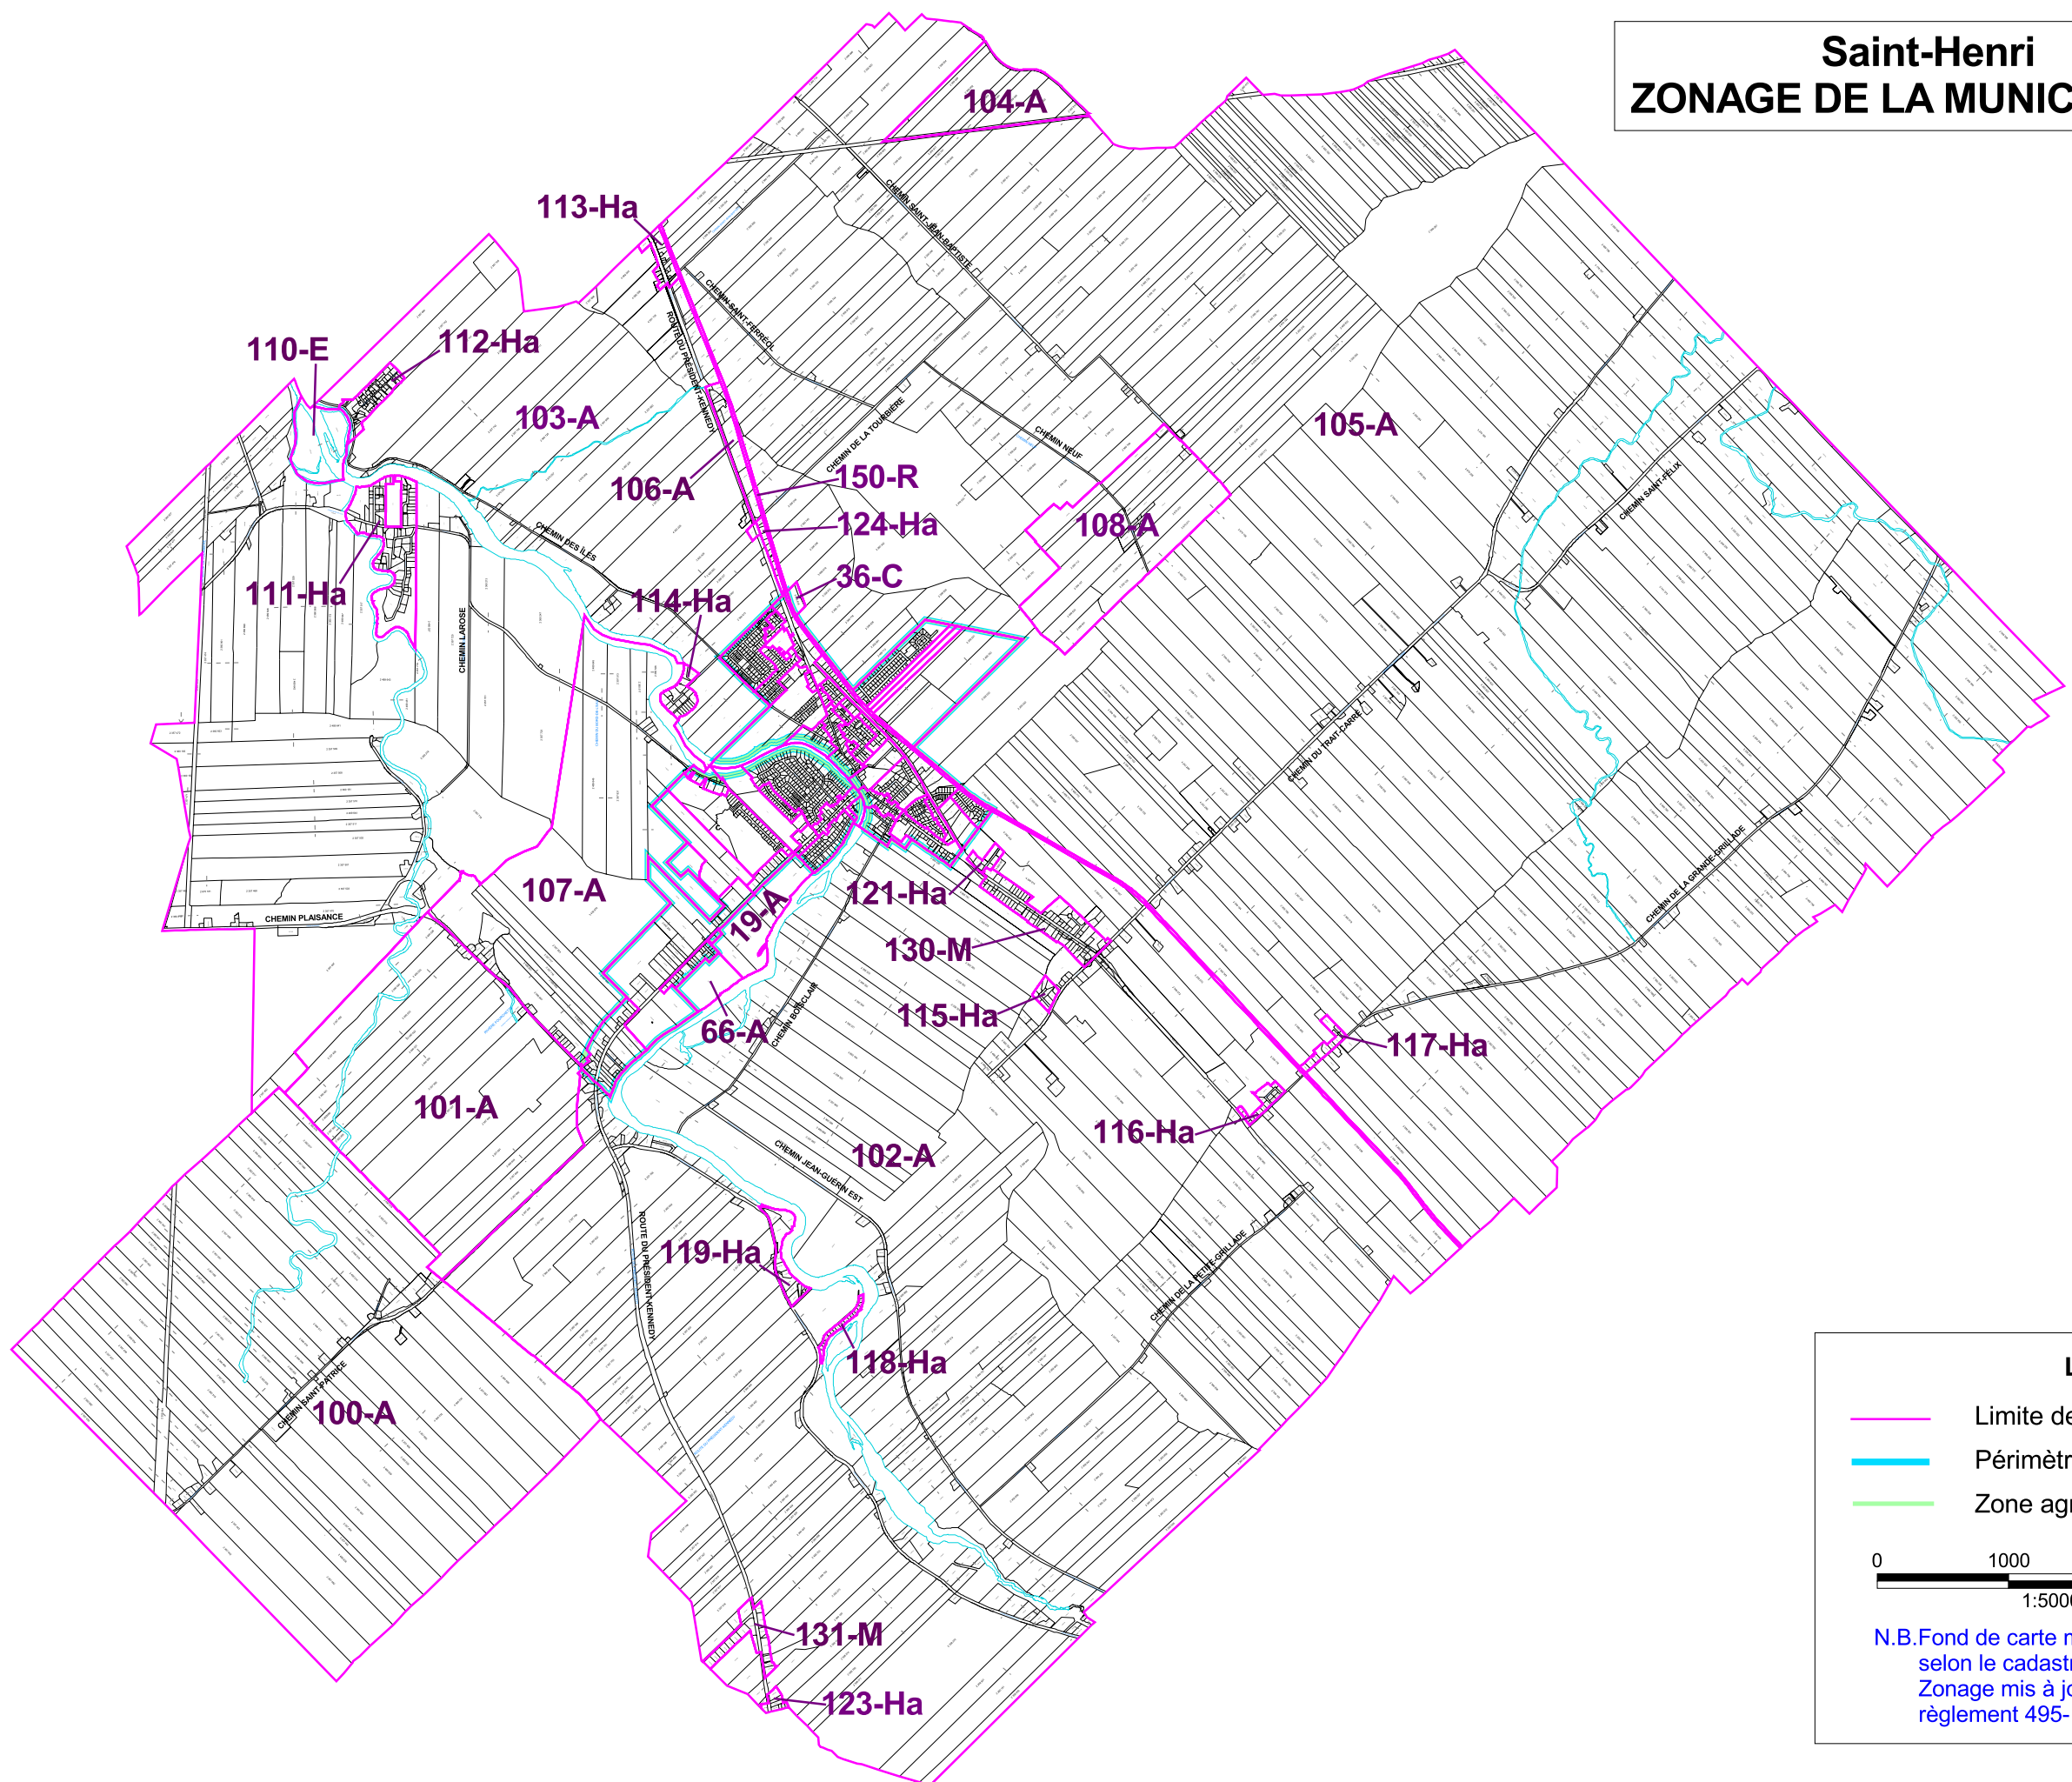

# Saint-Henri ZONAGE DE LA MUNICIPALITÉ

**LÉGENDE**

- Limite des zones
- Périmètre urbain
- Zone agricole

0 1000 2000 3000 Meters

1:50000

N.B. Fond de carte mis à jour le 30 juin 2010 selon le cadastre du Québec.  
Zonage mis à jour suite à l'adoption du règlement 495-10.